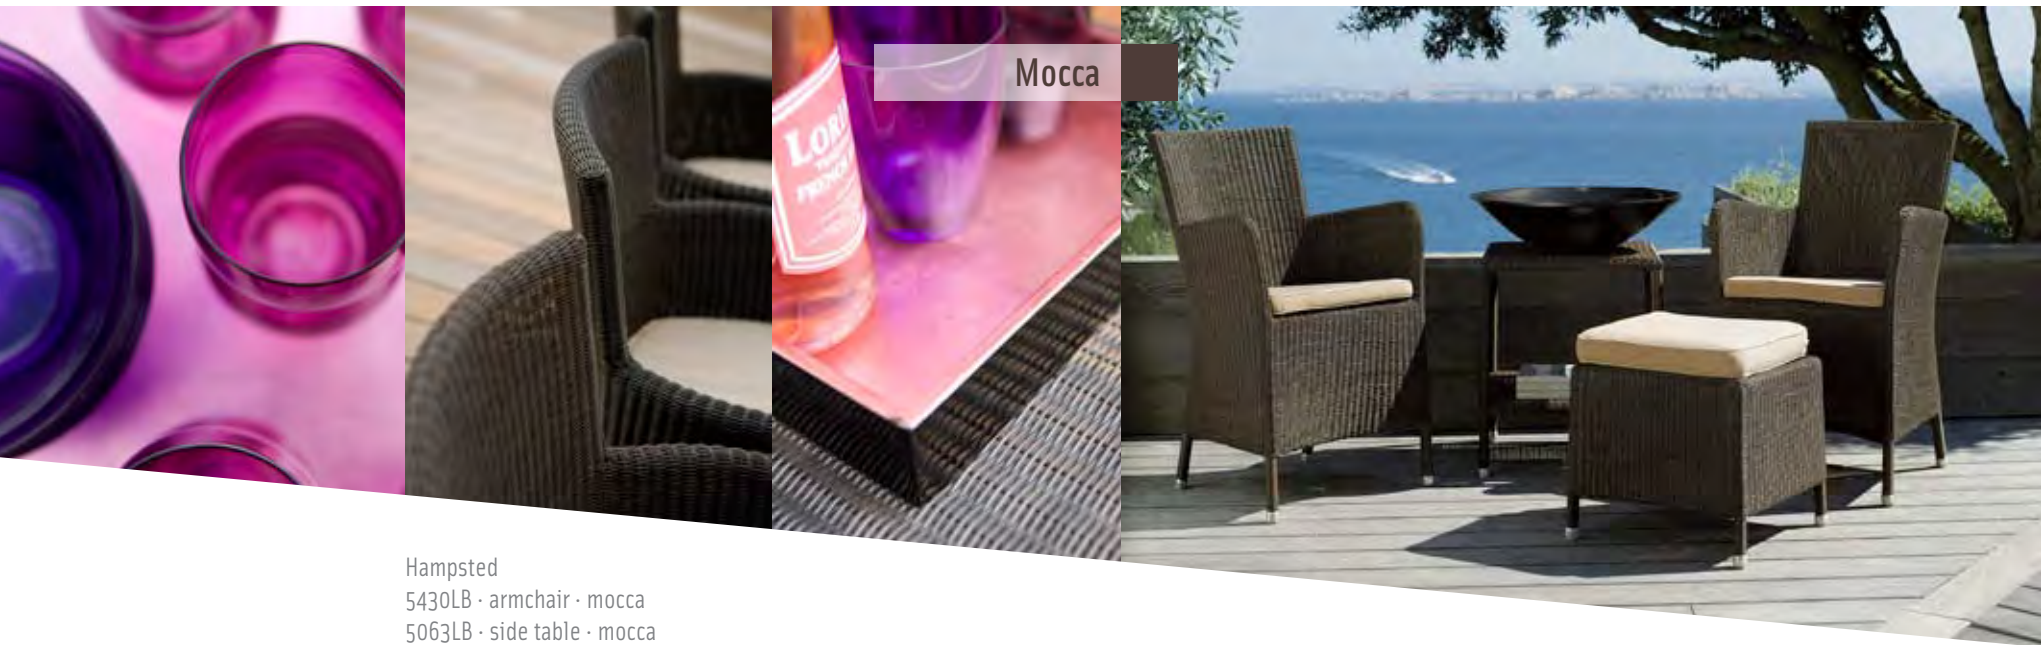

# Hampsted

Hampsted

5430LB · armchair · mocca

5063LB · side table · mocca

5362LB · footstool · mocca

Lansing

5056LB · table base · mocca

P098LAB · table top · teak/weave · mocca · 180 × 100 cm / 71 × 39"