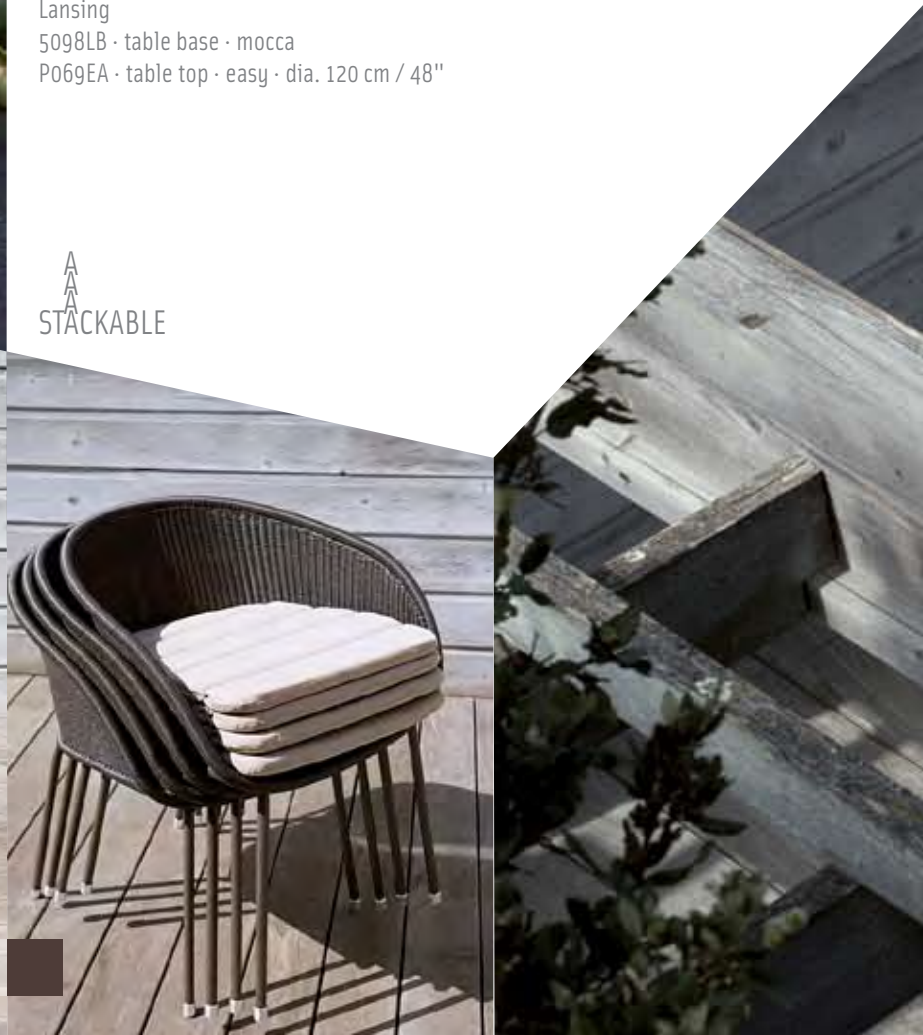

# WESTWOOD

aXminster Cabriolet

Shellton  
5422LB · chair · mocca

Lansing  
5098LB · table base · mocca  
P069EA · table top · easy · dia. 120 cm / 48"

STACKABLE

Mocca